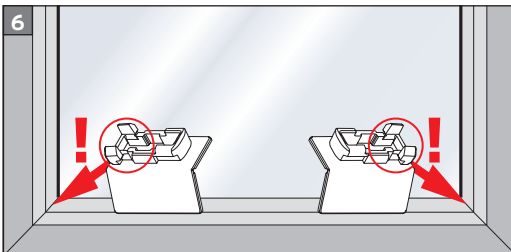

## VS 2

Spannschuhunterteil auf Gelenkklebeplatte

Tensioning shoe bottom on sticky pad

Dolna część buta zaciskowego do klejenia

Башмачок-крепление, нижняя часть для приклеивания

max.  
2 m<sup>2</sup>

max.  
2 kg

**Ważne! Proszę przechowywać z instrukcją pielęgnacji! • Внимание! Хранить вместе с инструкцией по эксплуатации!**

Falzmontage  
Top fixing  
Montaż w świetle szyby  
Монтаж в проем

**Demontage • Disassembly • Demontaž • Демонтаж**