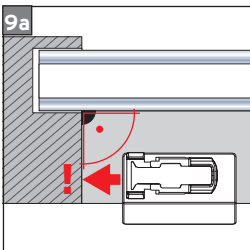

Falzmontage
Top fixing
Montaż w świetle szyby
Монтаж в проем