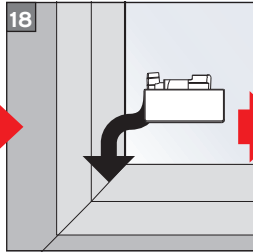

## VS 2

Spannschuhunterteil auf Gelenkklebeplatte

Tensioning shoe bottom on sticky pad

Dolna część buta zaciskowego do klejenia

Башмачок-крепление, нижняя часть для приклеивания

max.  
2 m<sup>2</sup>

max.  
2 kg

**Ważne! Proszę przechowywać z instrukcją pielęgnacji! • Внимание! Хранить вместе с инструкцией по эксплуатации!**

Falzmontage  
Top fixing  
Montaż w świetle szyby  
Монтаж в проем

**Demontage • Disassembly • Demontaž • Демонтаж**