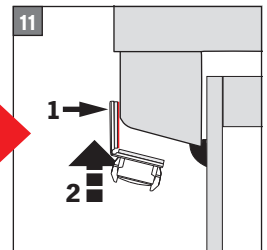

## VS 2

Spannschuhunterteil auf Gelenkklebeplatte

Tensioning shoe bottom on sticky pad

Dolna część buta zaciskowego do klejenia

Башмачок-крепление, нижняя часть для приклеивания

max.  
2 m<sup>2</sup>

max.  
2 kg

**Ważne! Proszę przechowywać z instrukcją pielęgnacji! • Внимание! Хранить вместе с инструкцией по эксплуатации!**

Falzmontage  
Top fixing  
Montaż w świetle szyby  
Монтаж в проем

**Demontage • Disassembly • Demontaž • Демонтаж**