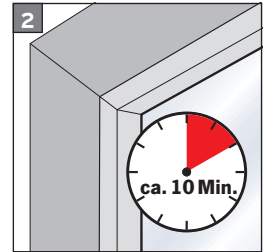

## VS 2

Spannschuhunterteil auf Gelenkklebeplatte

Tensioning shoe bottom on sticky pad

Dolna część buta zaciskowego do klejenia

Башмачок-крепление, нижняя часть для приклеивания

max.  
2 m<sup>2</sup>

max.  
2 kg

**Ważne! Proszę przechowywać z instrukcją pielęgnacji! • Внимание! Хранить вместе с инструкцией по эксплуатации!**

Falzmontage  
Top fixing  
Montaż w świetle szyby  
Монтаж в проем

**Demontage • Disassembly • Demontaž • Демонтаж**