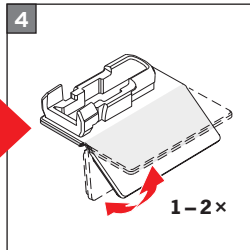

Falzmontage
Top fixing
Montaż w świetle szyby
Монтаж в проем