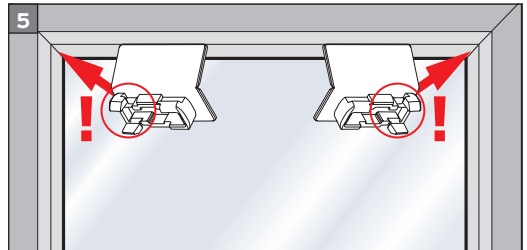

## VS 2

Spannschuhunterteil auf Gelenkklebeplatte

Tensioning shoe bottom on sticky pad

Dolna część buta zaciskowego do klejenia

Башмачок-крепление, нижняя часть для приклеивания

max.  
2 m<sup>2</sup>

max.  
2 kg

**Ważne! Proszę przechowywać z instrukcją pielęgnacji! • Внимание! Хранить вместе с инструкцией по эксплуатации!**

Falzmontage  
Top fixing  
Montaż w świetle szyby  
Монтаж в проем

**Demontage • Disassembly • Demontaž • Демонтаж**