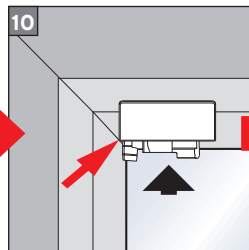

Falzmontage
Top fixing
Montaż w świetle szyby
Монтаж в проем