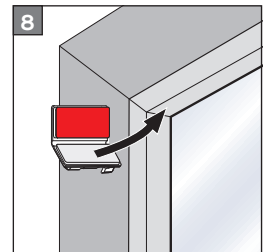

## VS 2

Spannschuhunterteil auf Gelenkklebeplatte

Tensioning shoe bottom on sticky pad

Dolna część buta zaciskowego do klejenia

Башмачок-крепление, нижняя часть для приклеивания

max.  
2 m<sup>2</sup>

max.  
2 kg

**Ważne! Proszę przechowywać z instrukcją pielęgnacji! • Внимание! Хранить вместе с инструкцией по эксплуатации!**

Falzmontage  
Top fixing  
Montaż w świetle szyby  
Монтаж в проем

**Demontage • Disassembly • Demontaž • Демонтаж**