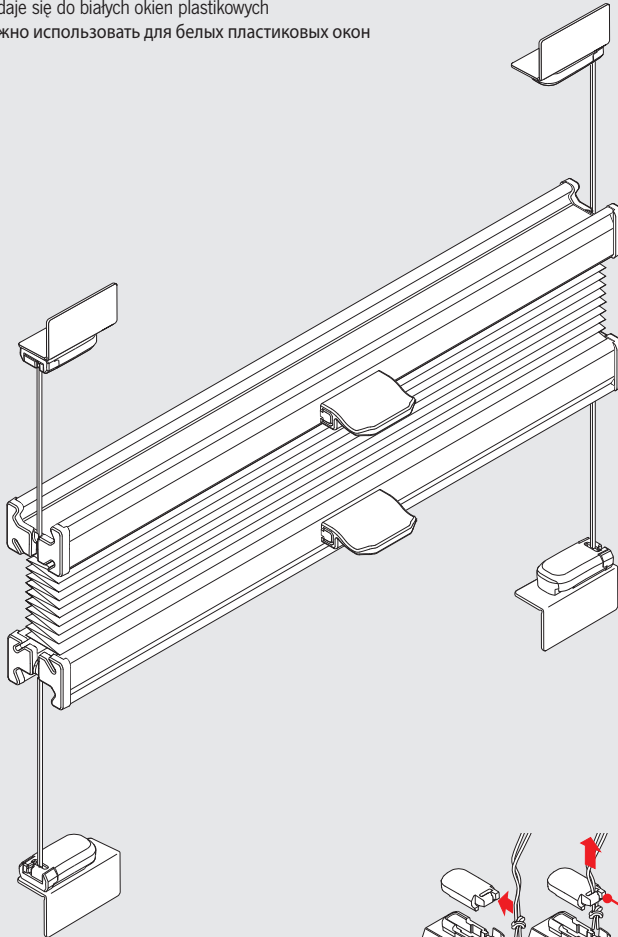

VS 2

Spannschuhunterteil auf Gelenkklebeplatte

Tensioning shoe bottom on sticky pad

Dolna część buta zaciskowego do klejenia

Башмачок-крепление, нижняя часть для приклеивания

max.
2 m²

max.
2 kg

Verwendbar für weiße Kunststofffenster

Suitable for white plastic windows

Nadaje się do białych okien plastikowych

можно использовать для белых пластиковых окон

Wichtig! Bitte mit der Pflegeanleitung aufbewahren! • Important! Please keep together with care instructions!

Ważne! Proszę przechowywać z instrukcją pielęgnacji! • Внимание! Хранить вместе с инструкцией по эксплуатации!