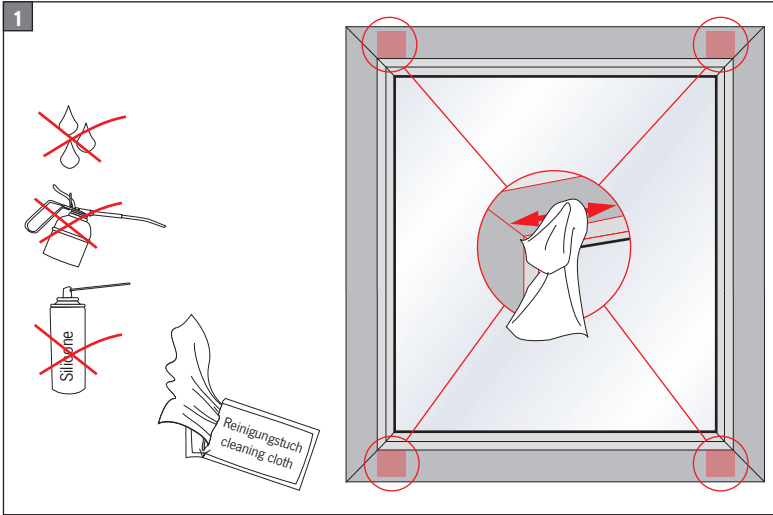

## VS 2

Spannschuhunterteil auf Gelenkklebeplatte

Tensioning shoe bottom on sticky pad

Dolna część buta zaciskowego do klejenia

Башмачок-крепление, нижняя часть для приклеивания

max.  
2 m<sup>2</sup>

max.  
2 kg

Verwendbar für weiße Kunststofffenster

Suitable for white plastic windows

Nadaje się do białych okien plastikowych

можно использовать для белых пластиковых окон

**Wichtig! Bitte mit der Pflegeanleitung aufbewahren! • Important! Please keep together with care instructions!**

**Ważne! Proszę przechowywać z instrukcją pielęgnacji! • Внимание! Хранить вместе с инструкцией по эксплуатации!**

Falzmontage  
Top fixing  
Montaż w świetle szyby  
Монтаж в проем

**Demontage • Disassembly • Demontaž • Демонтаж**