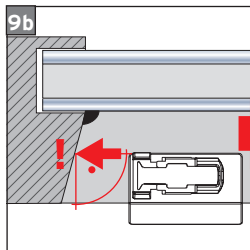

Falzmontage
Top fixing
Montaż w świetle szyby
Монтаж в проем